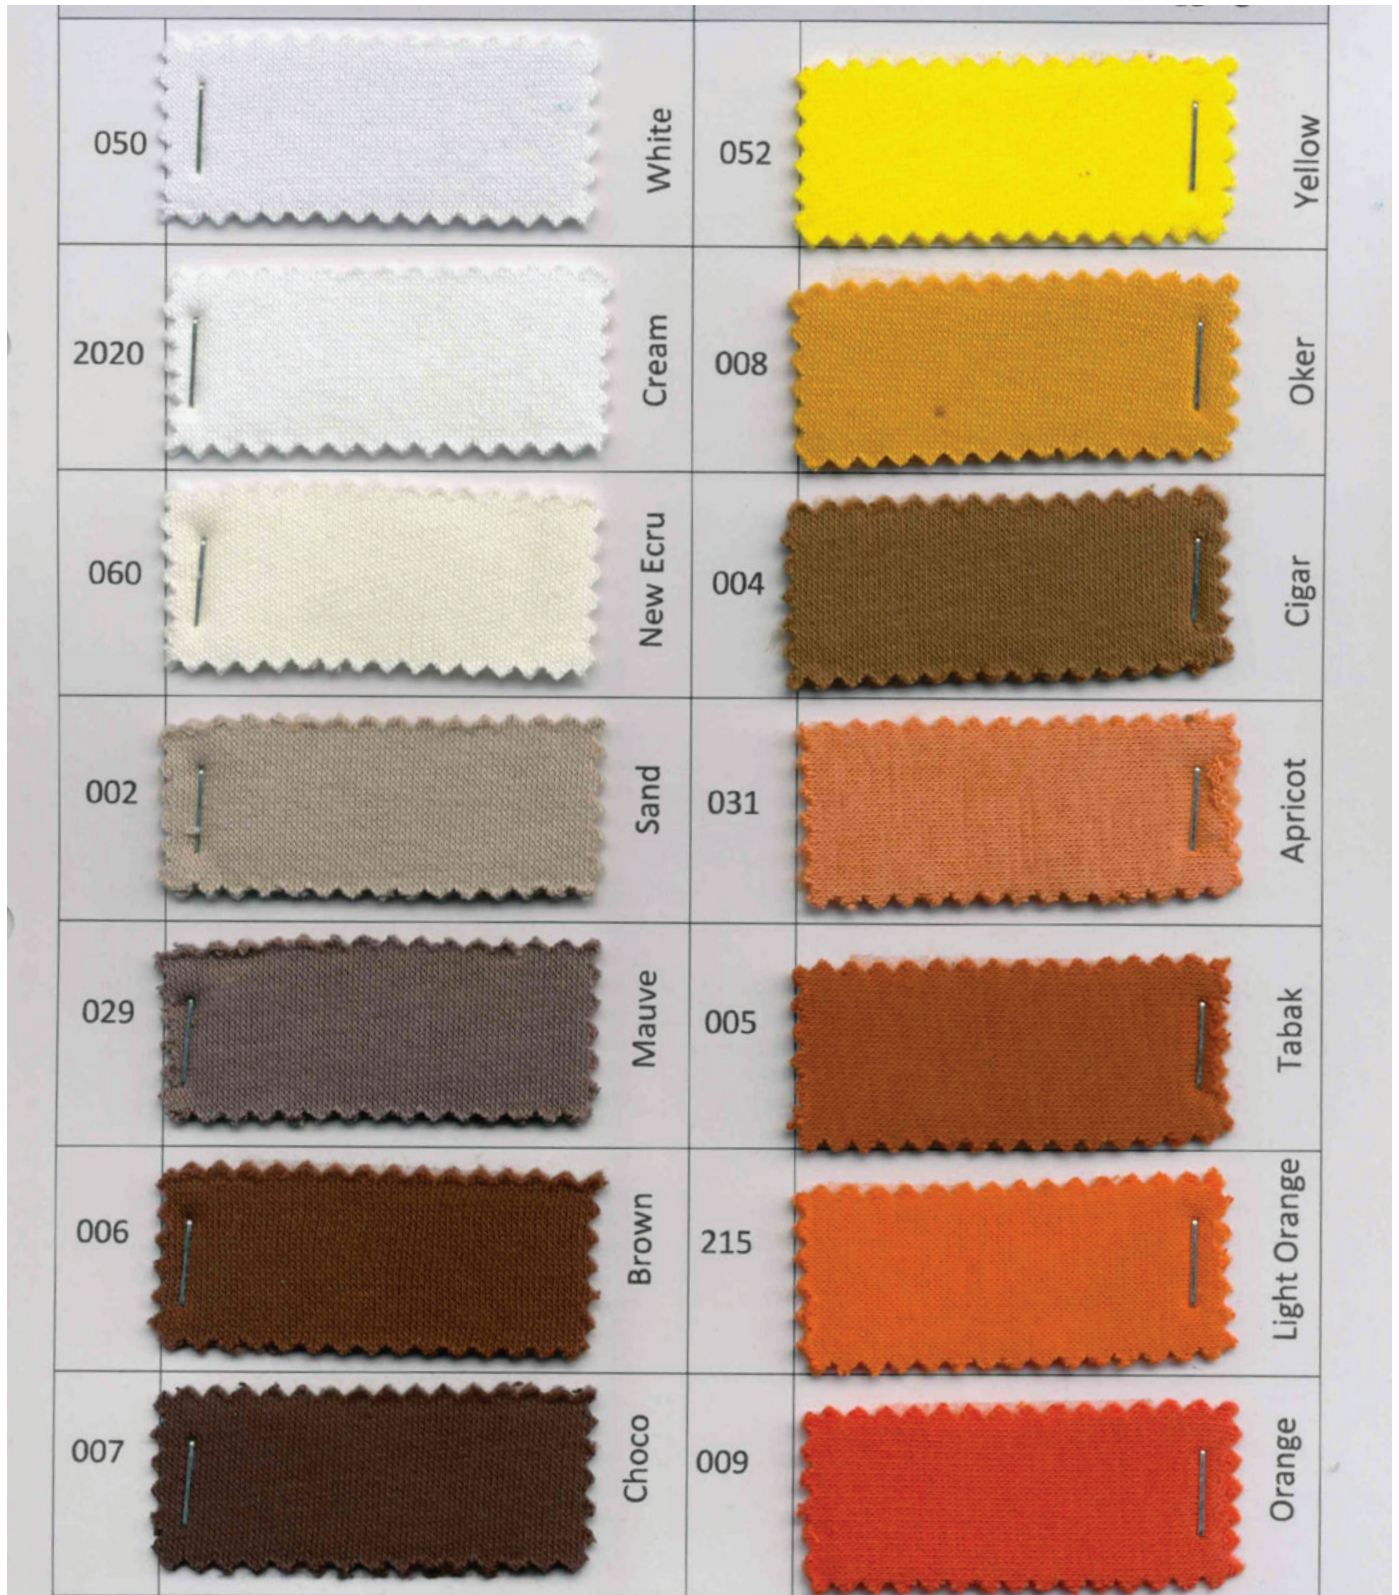

BALSLOW

METERVARE JOGGING

dessin 0860

BALSLOW

METERVARE JOGGING

dessin 0860

056		Pink	108		Old Rose
214		Soft Pink	012		Wine
032		Salmon	023		Purple
010		Fuchsia	054		New Lime
053		Dark Fuchsia	034		Lime
073		Ferrari	014		Apple
011		Red	033		Sea Green

BALSLOW

METERVARE JOGGING

dessin 0860

5050		New Mint	193		Light Old Green
015		Bottle	191		Old Green
195		Army	055		Ice Blue
057		Khaki	018		Aqua
035		Light Petrol	028		Turquoise
020		Petrol	105		Jeans
058		Dark Petrol	106		Melange

BALSLOW

METERVARE JOGGING

dessin 0860

107		Dark Jeans Melange	025		Antra Melange
021		Kobalt	026		Antra
022		Navy	027		Black
041		Dark Navy			
030		Silver			
072		Light Grey Melange			
024		Grey Melange			